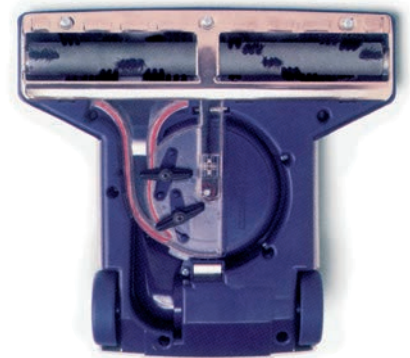

# TL2000

sa DEEP SWEEP™ AGITATOR-om

**DEEP SWEEP™ Agitator** je novoprojektovana četka za duboko čišćenje sa valjkom. Sadrži razmaknute redove debljih, nabranih čekinja koji skupljaju nagomilanu prljavštinu i timare tepih.

### Čisto može biti još mnogo čistije.

**TL2000®** je moćna vazдушna turbina sa novim **DEEP SWEEP™ Agitatorom** koji tresu tepih tako da dubinska nečistoća izlazi na površinu odakle se lako odstranjuje usisavanjem. Male je težine, pouzdana i sa velikim mogućnostima manevrisanja. Telo joj je nisko i vrlo zgodno za čišćenje ispod nameštaja. Opremljena je branikom koji je vrlo otporan na udare i dvostrukom četkom za skupljanje nečistoće koja skuplja prljavštinu do granice mogućeg čišćenja putem usisavanja. **TL2000®** se prodaje sa jednogodišnjom garancijom.

### Superiornije čišćenje pomoću snage brze turbine.

Turbina **ULTRA TL2000** rotira se velikom brzinom i tako generiše veliku vazдушnu snagu pomoću koje se postiže njena superiornost u čišćenju.

Donja ploča sa turbo kanalima pojačava vazдушno strujanje i daje dodatnu snagu čišćenja.

### Neklizajući zupčasti remen.

Snaga turbine se oslanja na veliku brzinu Turboflex II Agitatora sa specijalno projektovanim zupčastim remenom. Remen smanjuje proklizavanje i omogućava njen pravilan rad, i nadvošuje trajnost konvencionalnih glatkih remena koji se koriste kod električnih turbina. Dugotrajnost remena takođe smanjuje neugodnosti njegove zamene.